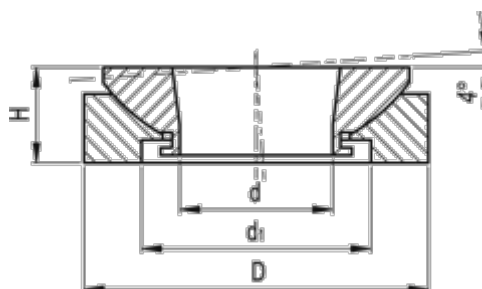

Varenummer: 203503105NI  
Beskrivelse: E+G Kugleudligningsskiver  
GN 350.3-105-NI

## Mål

D	= 105
d	= 58
d1	= 78
H	= 25
Max. skruestørrelse	= M48
Statisk belastning (kN)	= 546
Vægt (g)	= 430